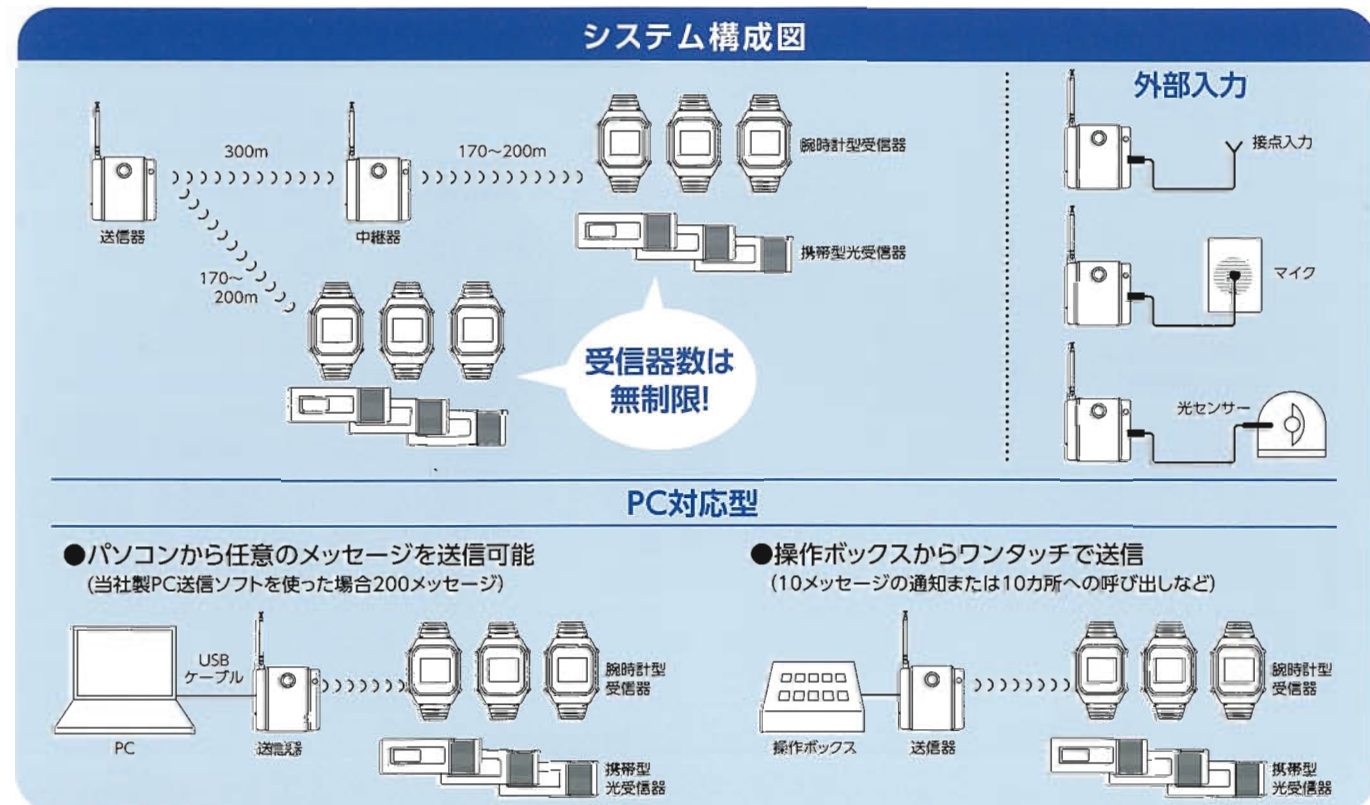

設置工事不要! 取り付け簡単!

送信器の外部入力、接続入力、音声入力、光センサー入力に対応しています。発信元などの情報を、漢字・ひらがな(全角)で10文字まで表示できます(カナ・数字・英語:半角は20文字まで)。IDの組み合わせにより、個別・グループ・一斉の呼び出しを自在に使い分けできます。

電池寿命 腕時計型受信器:約5日※1 ※通常使用(1日5~6回、時間表示あり)の場合です。使用状況により異なります。
 携帯型光受信器:約2ヶ月 ※通常使用(1日5~6回)の場合です。使用状況により異なります。 ※時計表示は、通常節電のために消えています。

仕様	腕時計型受信器	携帯型光受信器	ピカットホン	送信器	中継器	充電器
型番	SW-N121	SW-122	PP-702	SW-N124	SW-0123	SW-N125
使用電波	426MHz帯			426MHz帯		
送信出力	特定小電力1mW					
通信距離(m)	約170(見通し)	約200(見通し)	約150(見通し)	—	約300(見通し)	—
使用電源	リチウムイオン電池3.7V	単4電池(1本)	AC100V・DC9Vアダプタ 006型ニッケル水素電池(別売)	AC100V・DC5Vアダプタまたは 単4電池(2本)	AC100V・DC9Vアダプタ または単4電池(2本)	AC100V・DC5Vアダプタ
定格電流	150mA MAX	12mA MAX	—	50mA MAX	15mA MAX	70mA MAX
外形寸法(mm)	49.2×37.6×16.03	100×35×15	65×109×28	65×62×24 (アンテナ、突起部を除く)	65×62×23 (アンテナ、突起部を除く)	84×46×31
重量(g)	45	53	90	80	80	60
動作温度	-10℃~+50℃	-10℃~+50℃	-10℃~+50℃	-10℃~+50℃	-10℃~+50℃	-10℃~+50℃
防水性能	JIS防水保護等級5級相当	—	—	—	—	—
付属品	リチウムイオン電池 3.7V(内蔵)	単4電池(1本)	AC100V・DC9Vアダプタ	AC100V・DC5Vアダプタ	AC100V・DC9Vアダプタ	AC100V・DC5Vアダプタ
電池寿命※1	5日※1	60日	—	2.5ヵ月※2 (電源スイッチ常時ON状態)	1年※2 (電源スイッチ常時ON状態)	—
単体価格(税込)	¥45,150	¥47,250	¥26,250	¥26,250	¥33,600	¥5,250

中継器

追加することで約300m(見通し)まで到達距離を延長可能にします。
※複数設置可能

送信器

各機器から送られてきた情報を、迅速に受信器へ届けます。

特定小型電力を採用し、電波の到達距離は約170~200m(見通し)

充電器

JIS防水保護等級5級相当

新機能が追加され、更に使いやすくなって新登場!!