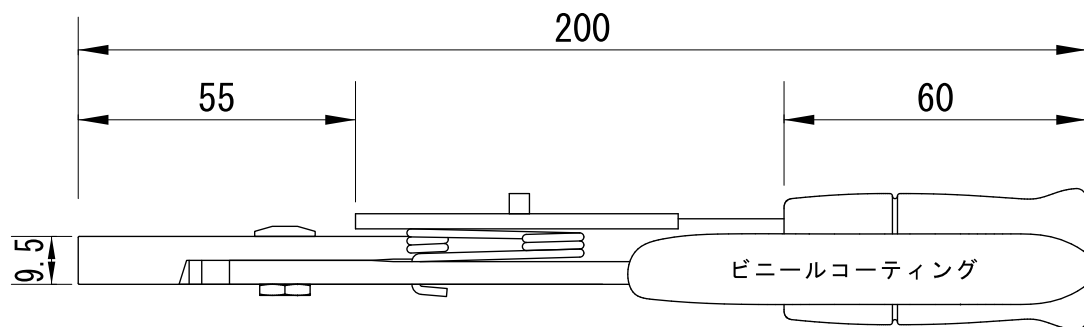

開口部 10~12mm
最大開口 約25mm

版	日付	内容		担当
00	2013.07.25	新規作成		
承認	確認	作成	機種名	JPS100Y
			名称	寸法図
ヘルツ電子株式会社			図番	TKPW-03-00