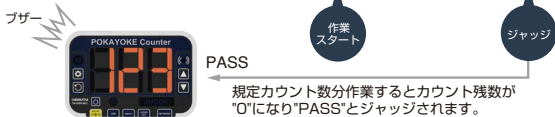

POKAYOKE
ポカヨケ

持ち運び可能なポカヨケカウンター。

NEW

モバイルポカヨケカウンター

TW-800R-MCL

製造・物流・建設などの作業の員数管理が必要な現場において、場所を選ばずに「どこでもポカヨケ」を行えるバッテリー駆動型のカウント機能付きポカヨケ用受信機です。

今すぐ、ポカヨケ開始可能

どこでもポカヨケ可能(バッテリー駆動)

モバイルスタンド(別売)利用で持ち運びが容易

「シンプルポカヨケカウンターTW-800R-SCL」の機能をそのまま、電源を「ACアダプター」から「バッテリー駆動」に変更

■今すぐ、ポカヨケ開始可能

簡単ボタン操作だけで、1台の工具(弊社のポカヨケ用送信機を搭載)とポカヨケシステム(員数管理)を構築できます。

TW-800R-MCLには、1種類のワーク登録が可能です。*

カウント残数

※ポカヨケ用送信機から信号を受信するとカウントダウンされます。アプリ連動モード²の場合はカウントアップの設定も可能です。

対応する送信機
1台

ワークの作業内容(例)

作業内容	回数
規定カウント数	2回
ツールタイマー(ツール毎の作業時間)	(タイマー機能なし)
ワークタイマー(ワークにかかる作業時間)	(タイマー機能なし)

<TW-800R-MCL/TW-800R-SCLの比較>

	TW-800R-MCL	TW-800R-SCL
電源	DC 5V	AC 100 ~ 240V(付属のACアダプター使用)
付属品	DCジャックケーブル × 1【DC-4017A】	ACアダプター × 1【ADB24050】
カウント表示	7SEG表示 3桁(27W × 50Hmm / 1文字)	
出力	パワートランジスタ出力 2点(PASS 1点 / FAIL 1点)、定格負荷 DC 24V / 0.1A	
インターフェース	RJ45 イーサネット 10BASE-T / 100BASE-T、全二重 / 半二重、POKAYOKE plus対応	
入力	無電圧接点入力 5点(JUDGE 1点/RESET 1点/Work-Select 3点)	
登録できる ⁽¹⁾ ワークの数	1種類	※オプションのWork-Select用入力ケーブルを使用することにより、最大8種類のワークを登録可能。※POKAYOKE plusとの連携により、登録可能なワーク数は無制限。
主な機能 ⁽²⁾	動作モード(スタンバイモード/アプリ連動モード) ※TW-800R-MCL/TW-800R-SCL単体での利用の際は「スタンバイモード」を、POKAYOKE plusと組み合わせて利用の際は「アプリ連動モード」を選択。 ジャッジ機能(作業回数のカウントダウン/カウントアップ) ※カウントアップはアプリ連動モードの際に利用可能。 タイマーリセット機能 シーケンス機能(工具を使用する順番を管理可能)、ワーク実行予約機能、ワーク毎の作業実績の履歴管理 ※アプリ連動モードの際に利用可能。	
使用可能国	日本/カナダ/アメリカ/中国/タイ/ベトナム/フィリピン/インド	
プザー	圧電プザー 90dB / 0.1m	
外形寸法	150W × 100H × 30Dmm (突起物は除く)	
重量	約 290 g	