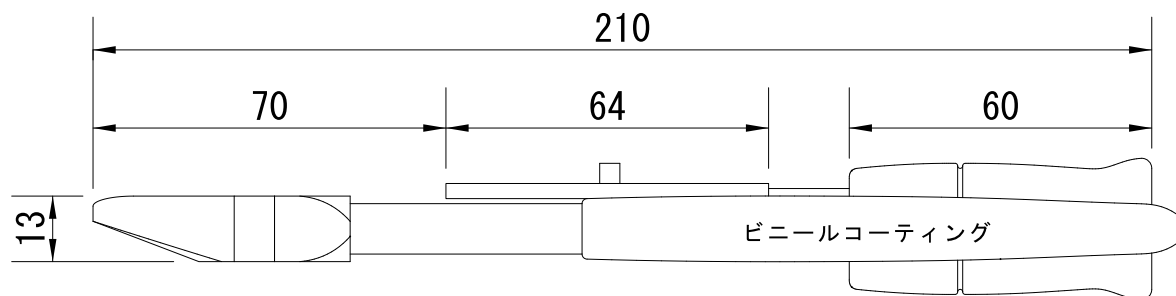

最大開口 約25mm

版	日付	内容		担当
00	2013.12.04	新規作成		
承認	確認	作成	機種名	KN150
			名称	寸法図
ヘルツ電子株式会社			図番	TKPW-12-00