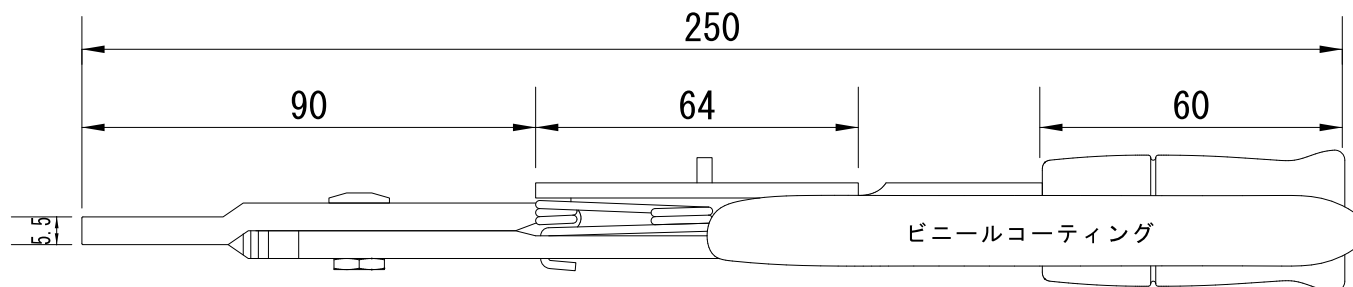

開口部 10~12mm
最大開口 約25mm

版	日付	内容		担当
00	2013.11.12	新規作成		
承認	確認	作成	機種名	SN200Y2
			名称	寸法図
ヘルツ電子株式会社			図番	TKPW-07-00